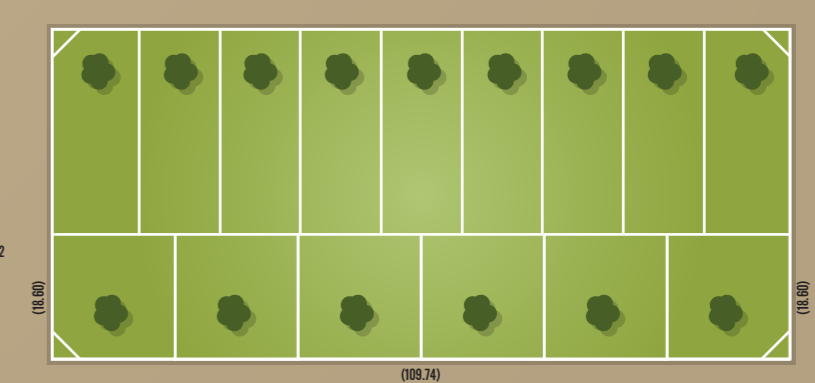

Calle JAVIER RIZZO

Calle DOMINGO PRONISATO

Calle Antonio LATTANZIO

ESPACIO VERDE  
RESERVA/EQUIPAMIENTO

ESPACIO VERDE

SUP. 3.307,00m<sup>2</sup>

DESARROLLA & COMERCIALIZA

**BURDA**  
INVERSIONES INMOBILIARIAS

291 429 4938

**H**  
**HIPICO**  
BARRIO ABIERTO RESIDENCIAL  
*Tu lugar*

REFERENCIAS

Lote vendido

Lote en venta