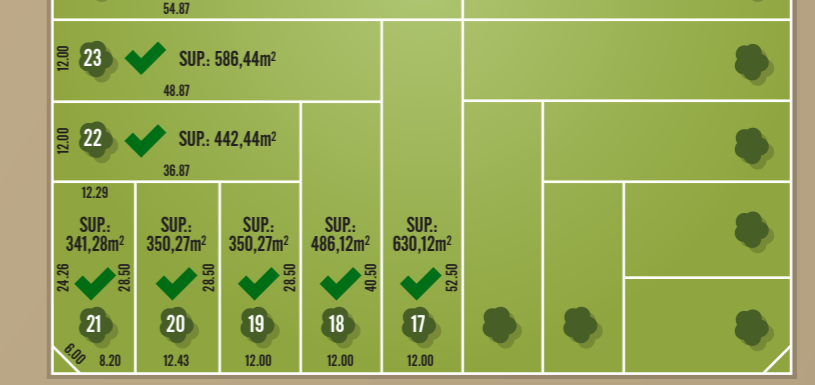

Calle JAVIER RIZZO

Calle DOMINGO PRONISATO

Calle Antonio LATTANZIO

ESPACIO VERDE  
RESERVA/EQUIPAMIENTO

ESPACIO VERDE

SUP. 3.307,00m<sup>2</sup>

DESARROLLA & COMERCIALIZA

**BURDA**  
INVERSIONES INMOBILIARIAS

291 429 4938

**H**  
**HIPICO**  
BARRIO ABIERTO RESIDENCIAL  
*Tu lugar*

REFERENCIAS

Lote vendido

Lote en venta