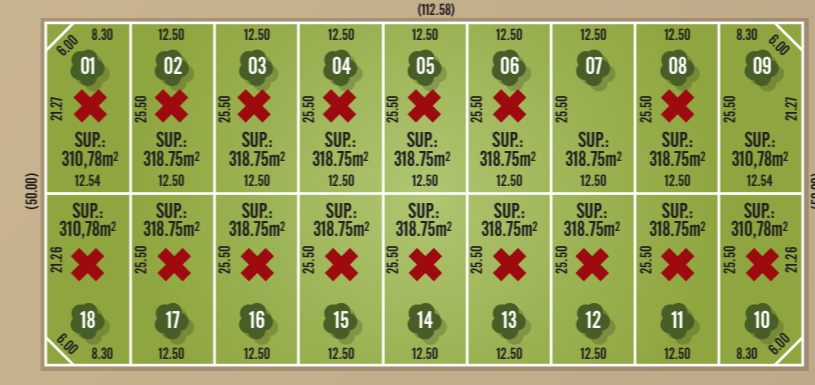

Calle ALVARADO

Calle ALVARADO

Calle MITRE

Calle MITRE

Calle MITRE

Calle OLIVERO GRONDOO

Calle NICOLÁS TAUBO

Calle LUIS BONNAT

Calle JAVIER RIZZO

Calle DOMINGO PRONISATO

Calle Antonio LATTANZIO

ESPACIO VERDE  
RESERVA/EQUIPAMIENTO

ESPACIO VERDE

SUP. 3.307,00m<sup>2</sup>

DESARROLLA & COMERCIALIZA

**BURDA**  
INVERSIONES INMOBILIARIAS

291 429 4938

**H**  
**HIPICO**  
BARRIO ABIERTO RESIDENCIAL  
*Tu lugar*

REFERENCIAS

Lote vendido

Lote en venta