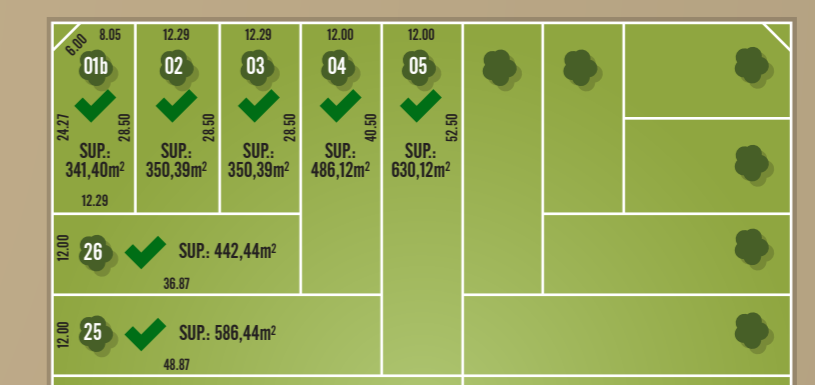

Calle JAVIER RIZZO

Calle DOMINGO PRONISATO

Calle Antonio LATTANZIO

ESPACIO VERDE  
RESERVA/EQUIPAMIENTO

ESPACIO VERDE

SUP. 3.307,00m<sup>2</sup>

DESARROLLA & COMERCIALIZA

**BURDA**  
INVERSIONES INMOBILIARIAS

291 429 4938

**H**  
**HIPICO**  
BARRIO ABIERTO RESIDENCIAL  
*Tu lugar*

REFERENCIAS

Lote vendido

Lote en venta