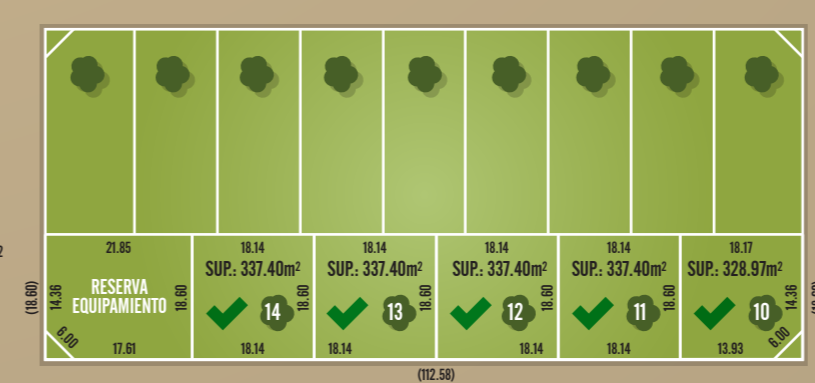

Calle ALVARADO

Calle ALVARADO

Calle MITRE

Calle MITRE

Calle MITRE

Calle OLIVERO GRONDOO

Calle NICOLÁS TAUBO

Calle LUIS BONNAT

Calle JAVIER RIZZO

Calle DOMINGO PRONISATO

Calle Antonio LATTANZIO

ESPACIO VERDE  
RESERVA/EQUIPAMIENTO

ESPACIO VERDE

SUP. 3.307,00m<sup>2</sup>

DESARROLLA & COMERCIALIZA

**BURDA**  
INVERSIONES INMOBILIARIAS

291 429 4938

**H**  
**HIPICO**  
BARRIO ABIERTO RESIDENCIAL  
*Tu lugar*

REFERENCIAS

Lote vendido

Lote en venta