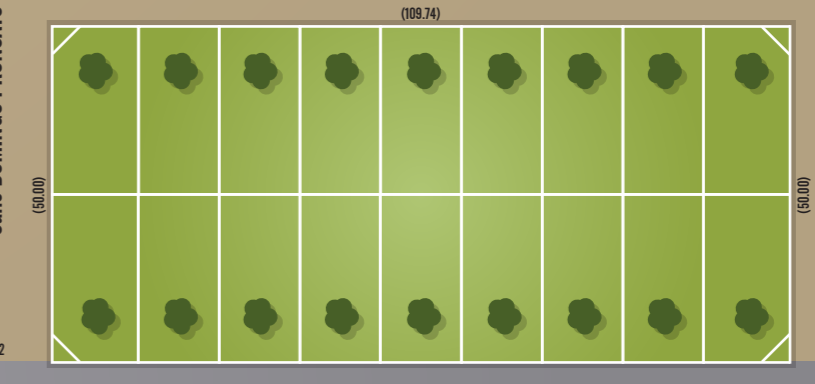

Calle JAVIER RIZZO

Calle DOMINGO PRONISATO

Calle Antonio LATTANZIO

ESPACIO VERDE  
RESERVA/EQUIPAMIENTO

ESPACIO VERDE

SUP. 3.307,00m<sup>2</sup>

DESARROLLA & COMERCIALIZA

**BURDA**  
INVERSIONES INMOBILIARIAS

291 429 4938

**H**  
**HIPICO**  
BARRIO ABIERTO RESIDENCIAL  
*Tu lugar*

REFERENCIAS

Lote vendido

Lote en venta